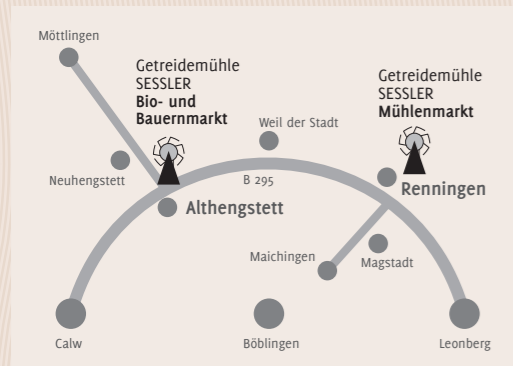

So finden Sie uns:

Renningen
Mühlgasse 25
Telefon 0 71 59-70 61
Telefax 0 71 59-172 84
www.sesslermuehle.de
info@sesslermuehle.de

Unsere Öffnungszeiten:
Mo bis Sa 08.00–18.00 Uhr
So (nur Café geöffnet) 13.00–18.00 Uhr